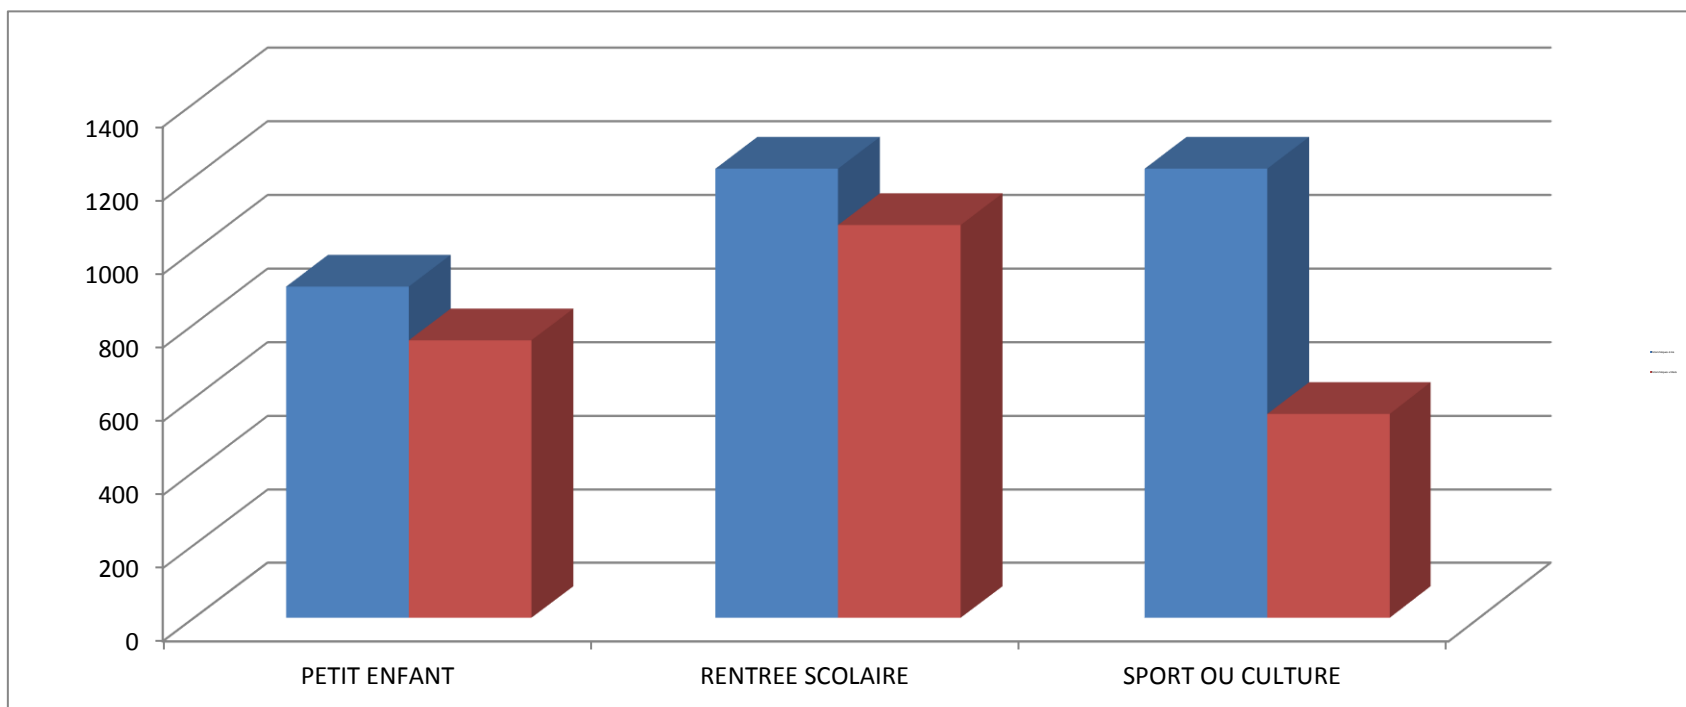

Commune de Collombey-Muraz - Statistique des Chèques famille utilisés pendant la saison 2018-2019

Nombre de Type de chèque		Utilisés	Chèques émis			Nbre enfants
Type de chèque	Total	en %	juin.18	sept.18	Total chèques émis	
PETIT ENFANT	756	83.81%	396 x 2	55 x 2	902	451
RENTREE SCOLAIRE	1069	87.48%	1191	31	1222	
SPORT OU CULTURE	556	45.50%	1191	31	1222	1222
Total général	2381	71.16%	3174	172	3346	1673